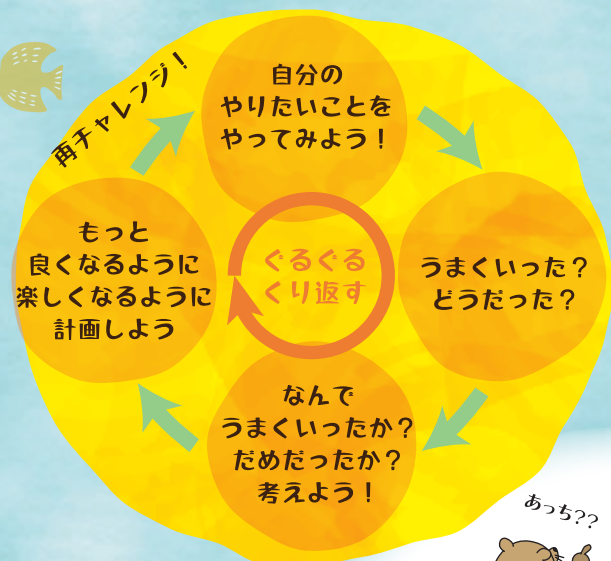

お楽し木森の学校

この学校では下の図のように、まず自分がしたいことにチャレンジして、それが「どんな感じだったか？」思い出します。次に、もっと良くなるように計画してから再チャレンジする・・・それをくり返して、いろいろなことができるようになっていくよ。